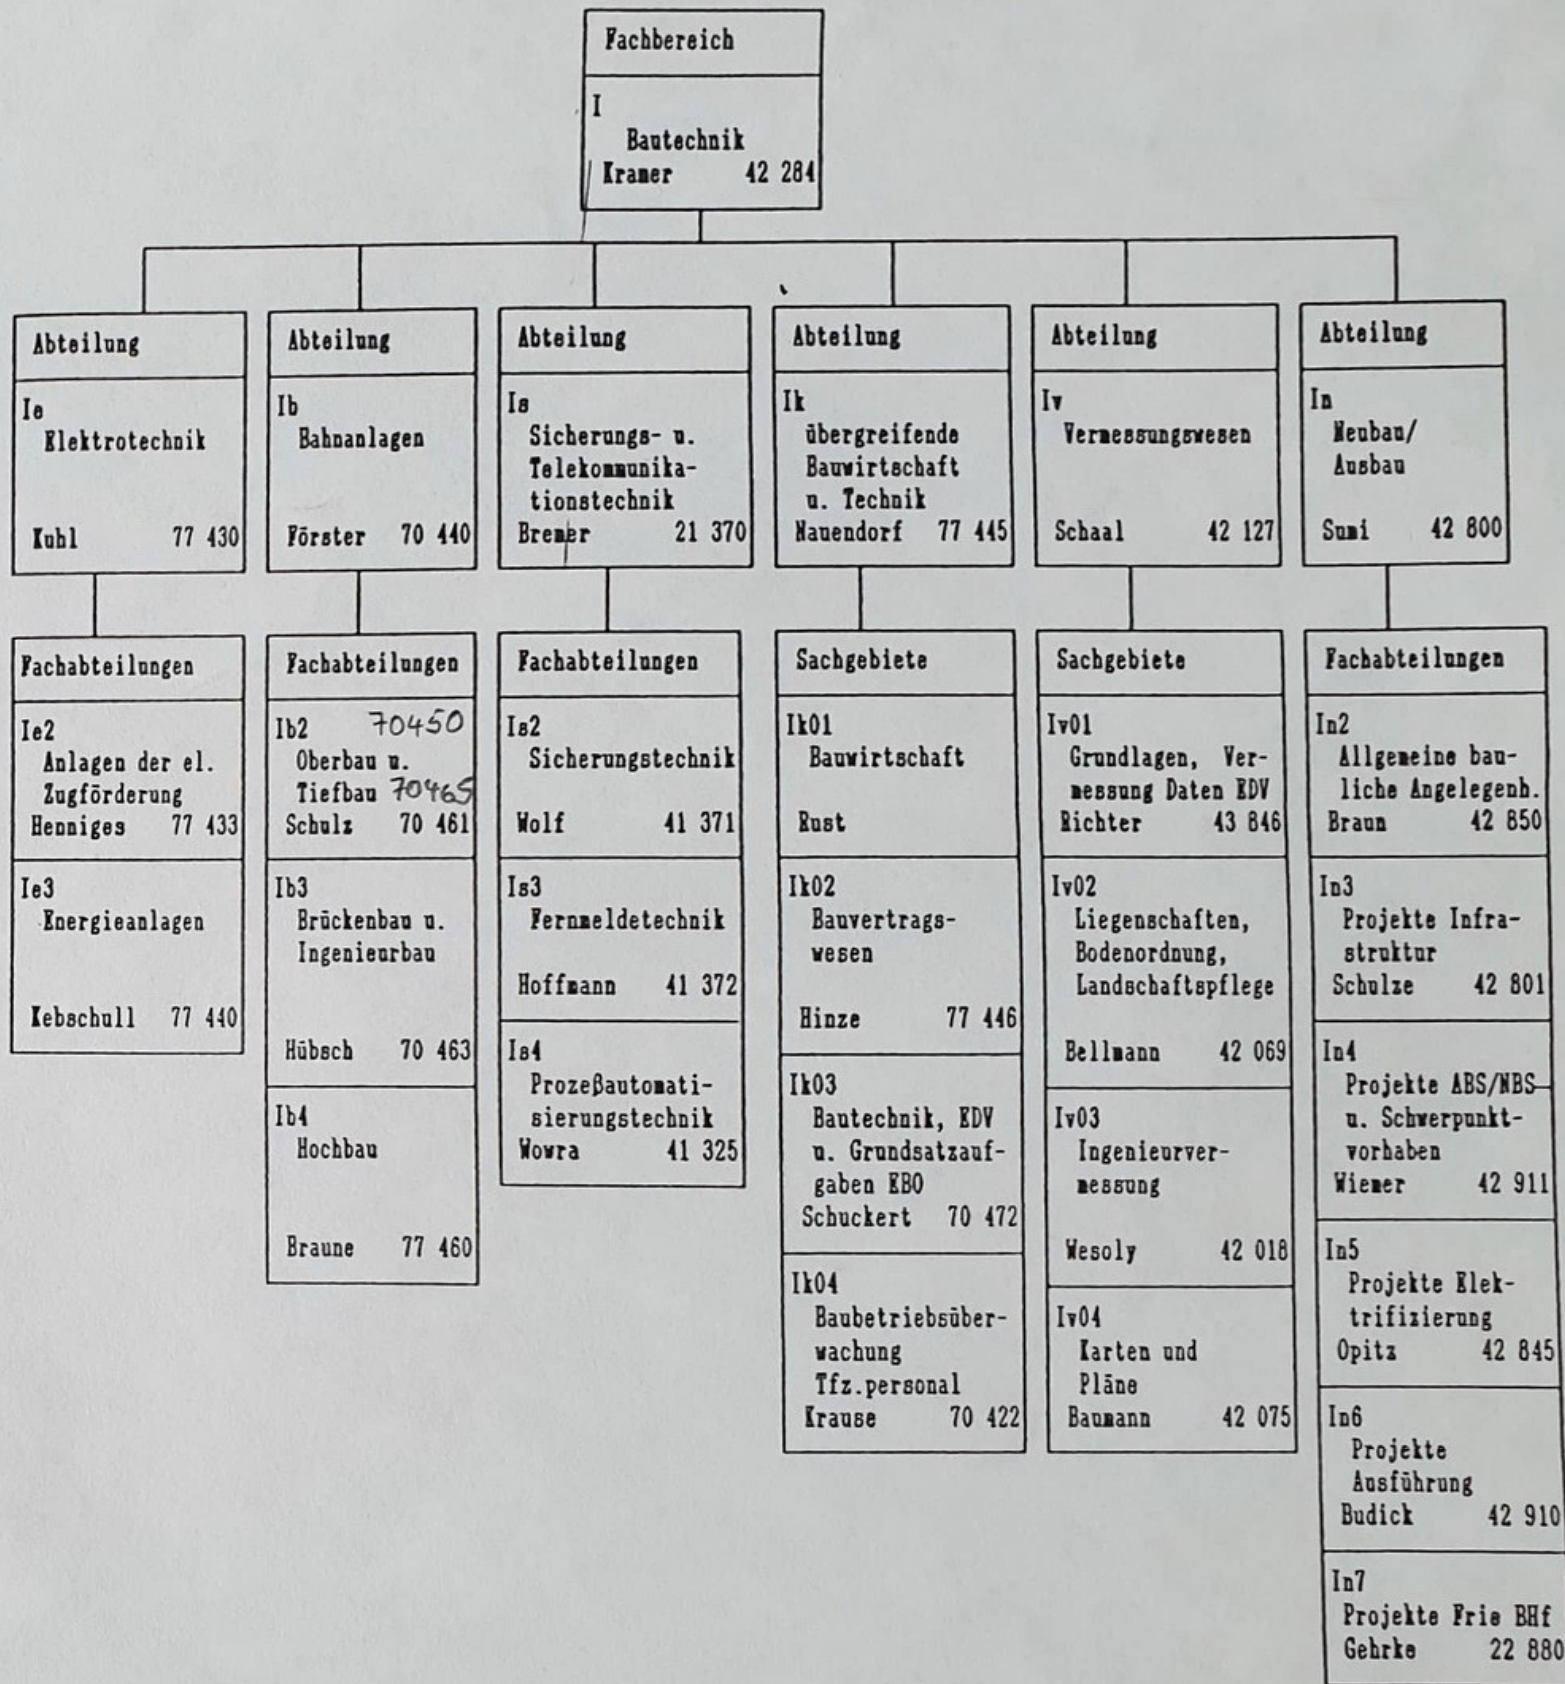

BETRIEB UND BAU

Vorwahl Basa 99
Post 49

ORGANIGRAMM DES FACHBEREICHES

BETRIEB

Vorwahl Basa 99
Post 49

BAU

Vorwahl Basa 99
 Post 49

Reichsbahndirektion Berlin
 Direktionsbereich Berlin