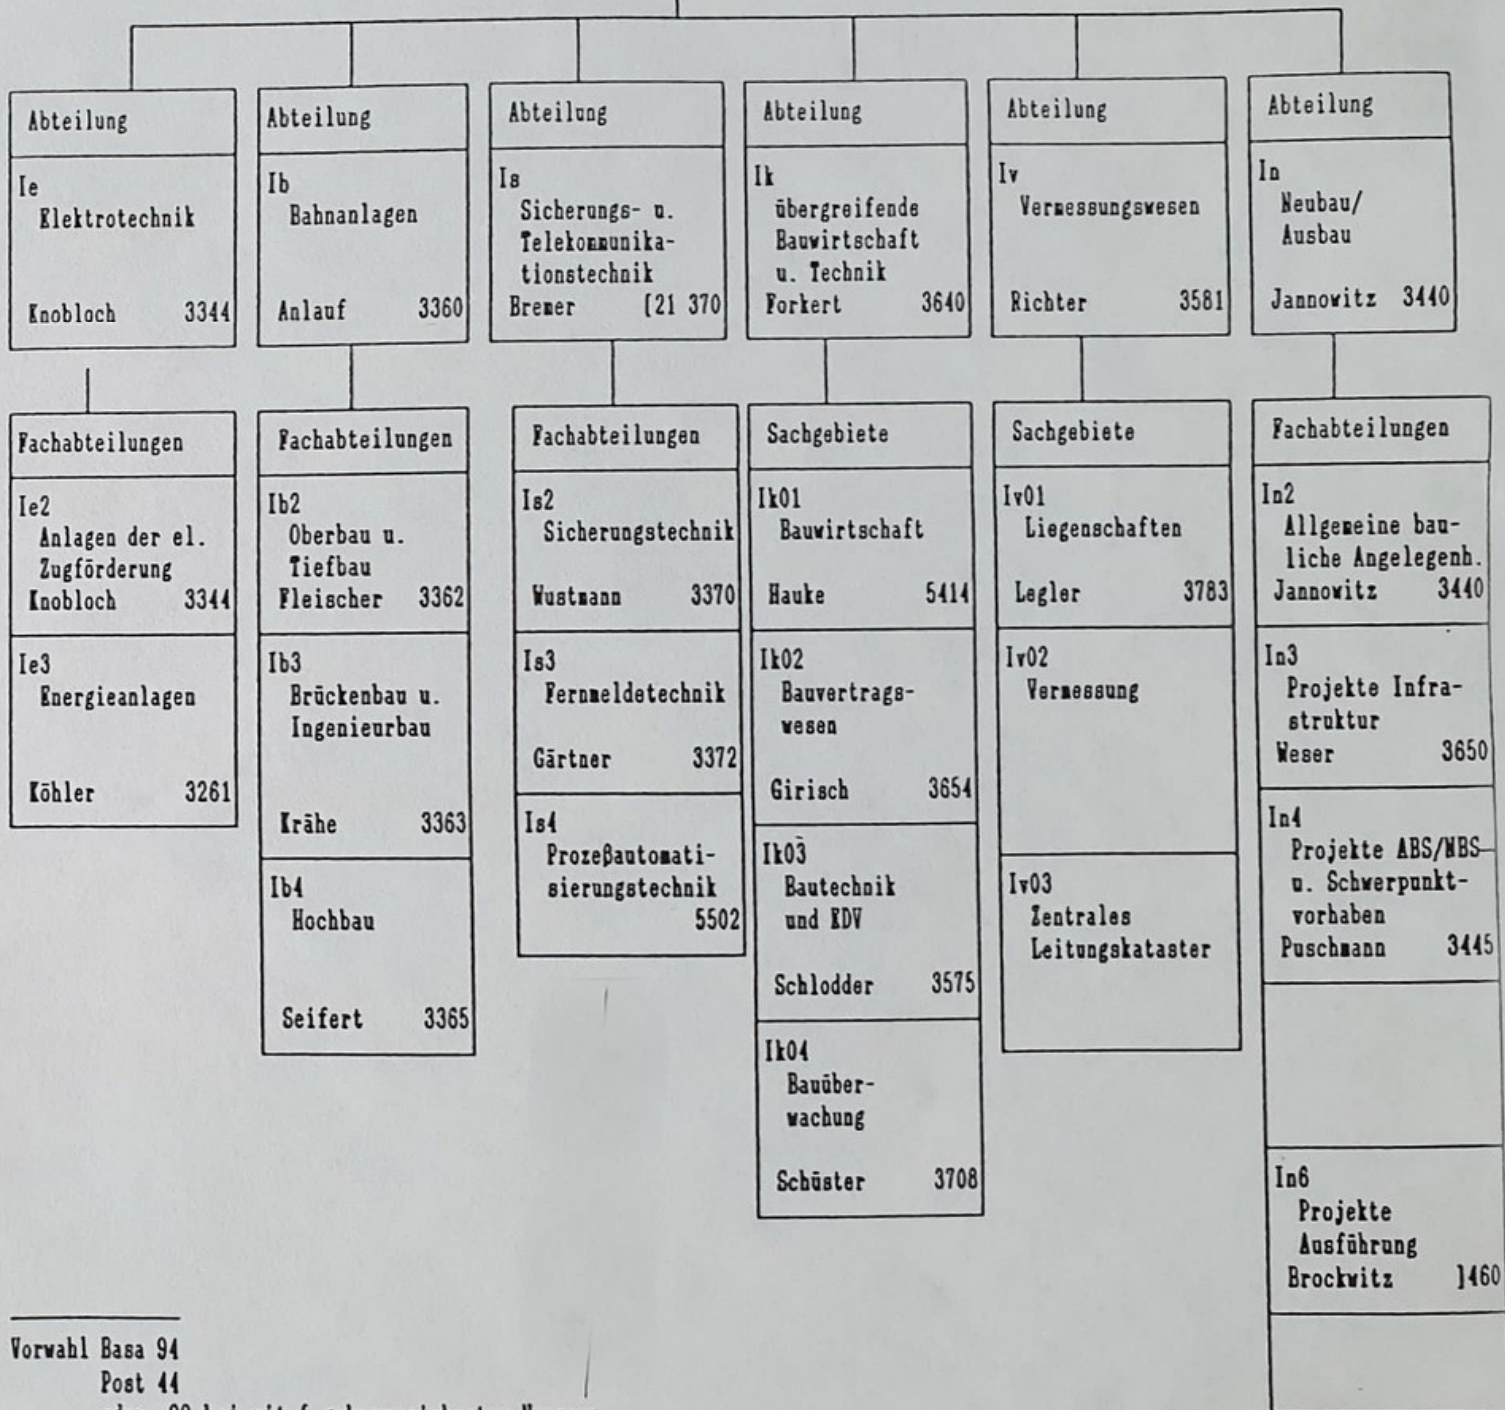

ORGANIGRAMM DES FACHBEREICHES

BAU

Fachbereich	
I	Bautechnik
Wolff	3302

Vorwahl Basa 94
Post 44
oder 99 bei mit [gekennzeichneten Nummern
841 bei mit] gekennzeichneten Nummern

Reichsbahndirektion Berlin
Direktionsbereich Cottbus

Stand 4. 3. 91