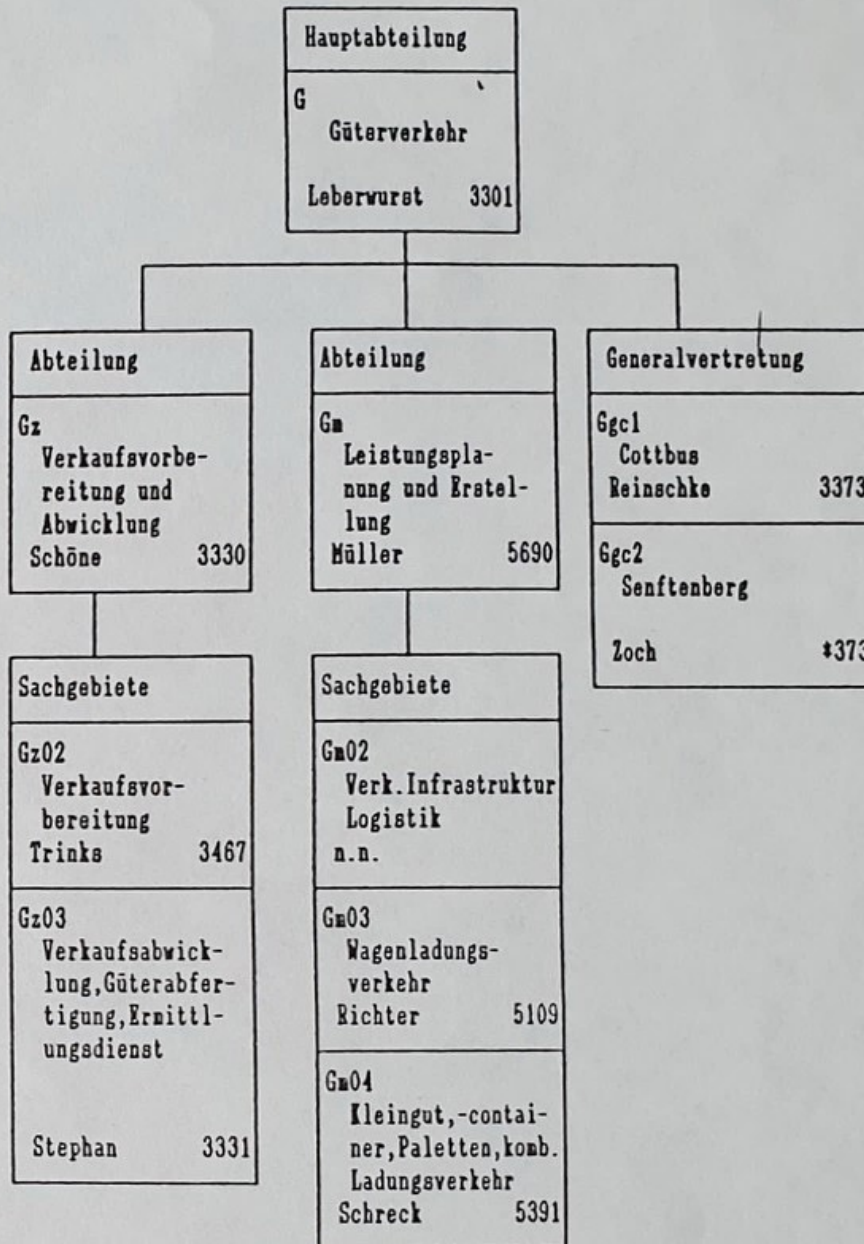

Vorwahl Basa 99
Post 49

ORGANIGRAMM DER HAUPTABTEILUNG

STEUERUNG UND PLANUNG

Vorwahl Basa 99
Post 49

Reichsbahndirektion Berlin
Direktionsbereich Berlin

Stand 4. 3. 91

ORGANIGRAMM DER HAUPTABTEILUNG
GÜTERVERKEHR