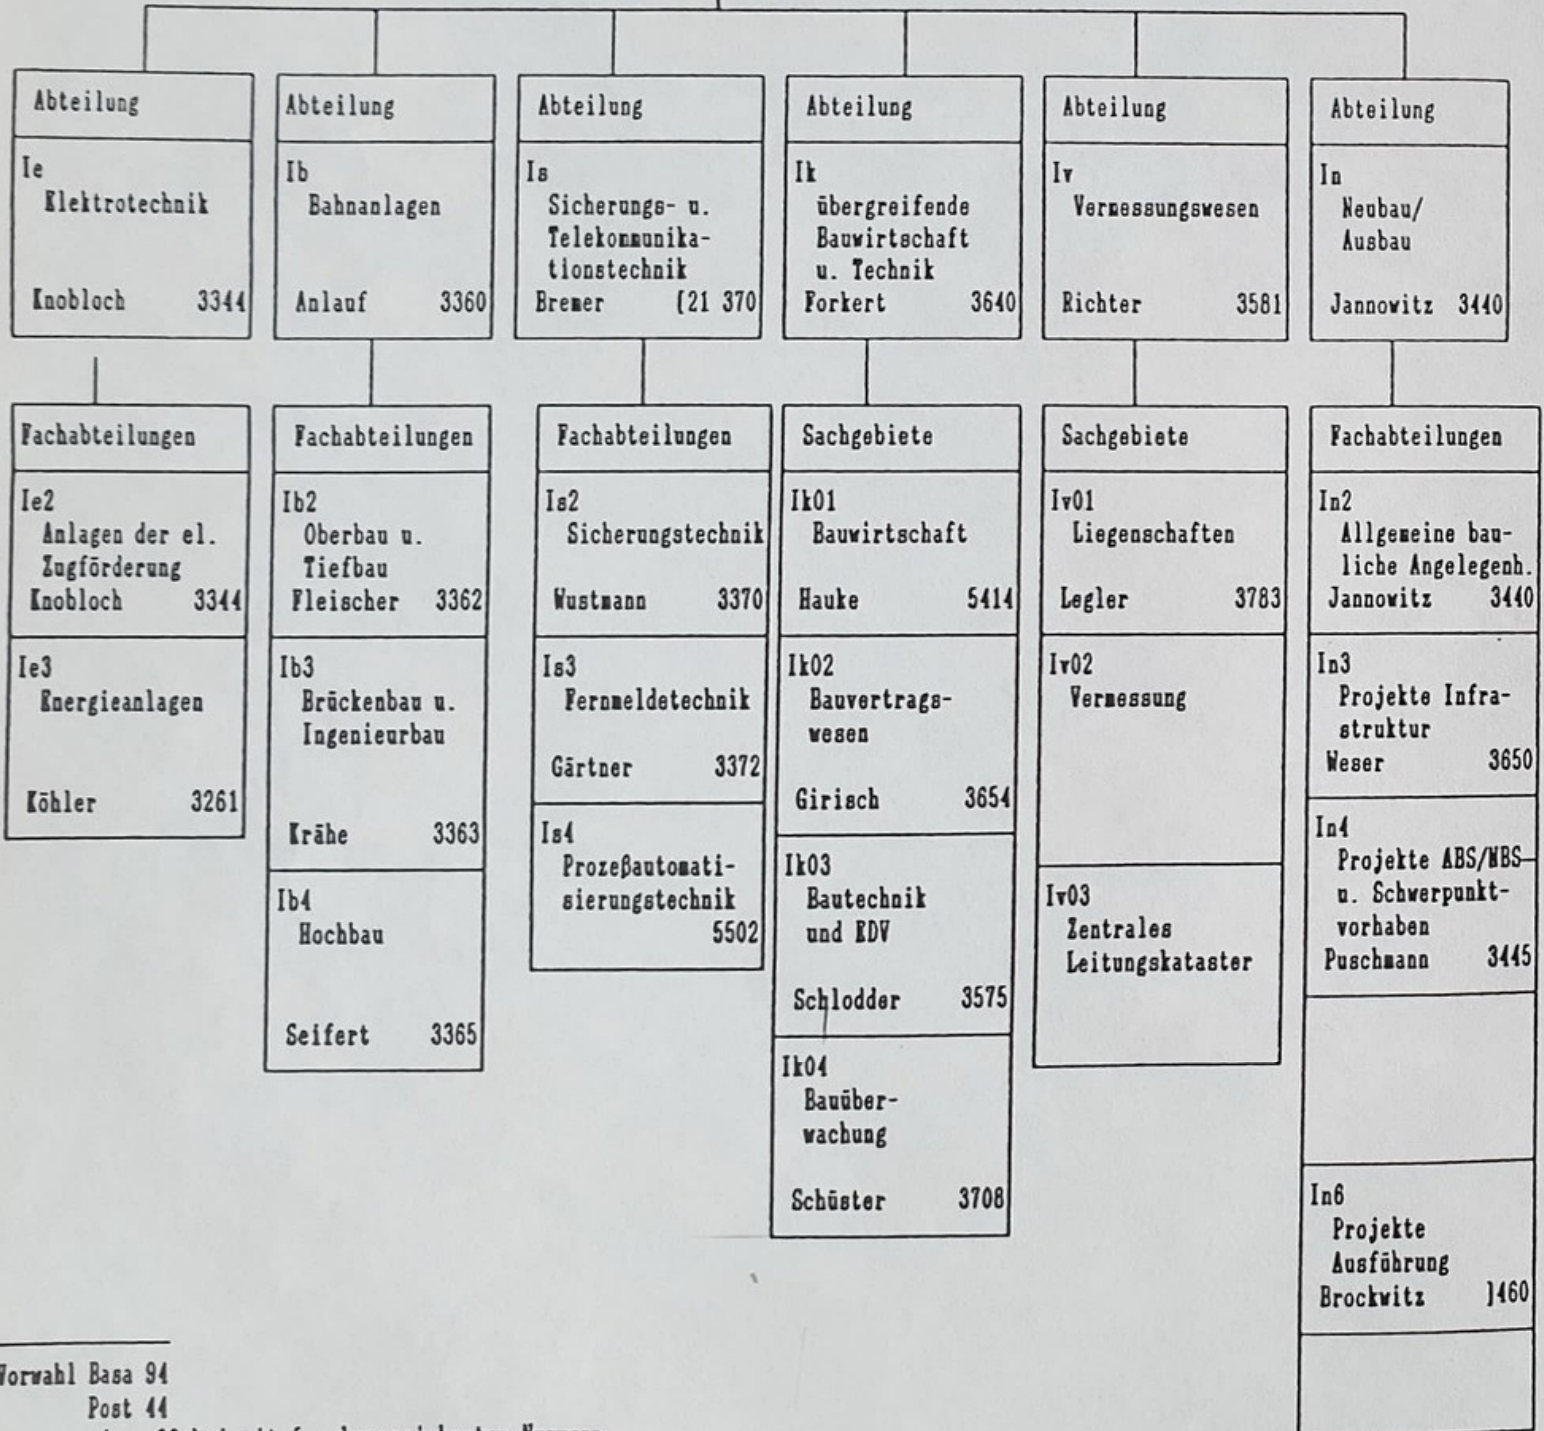

ORGANIGRAMM DES FACHBEREICHES

BAU

Fachbereich	
I	Bautechnik
Wolff	3302

Vorwahl Basa 94
Post 44
oder 99 bei mit [gekennzeichneten Nummern
841 bei mit] gekennzeichneten Nummern