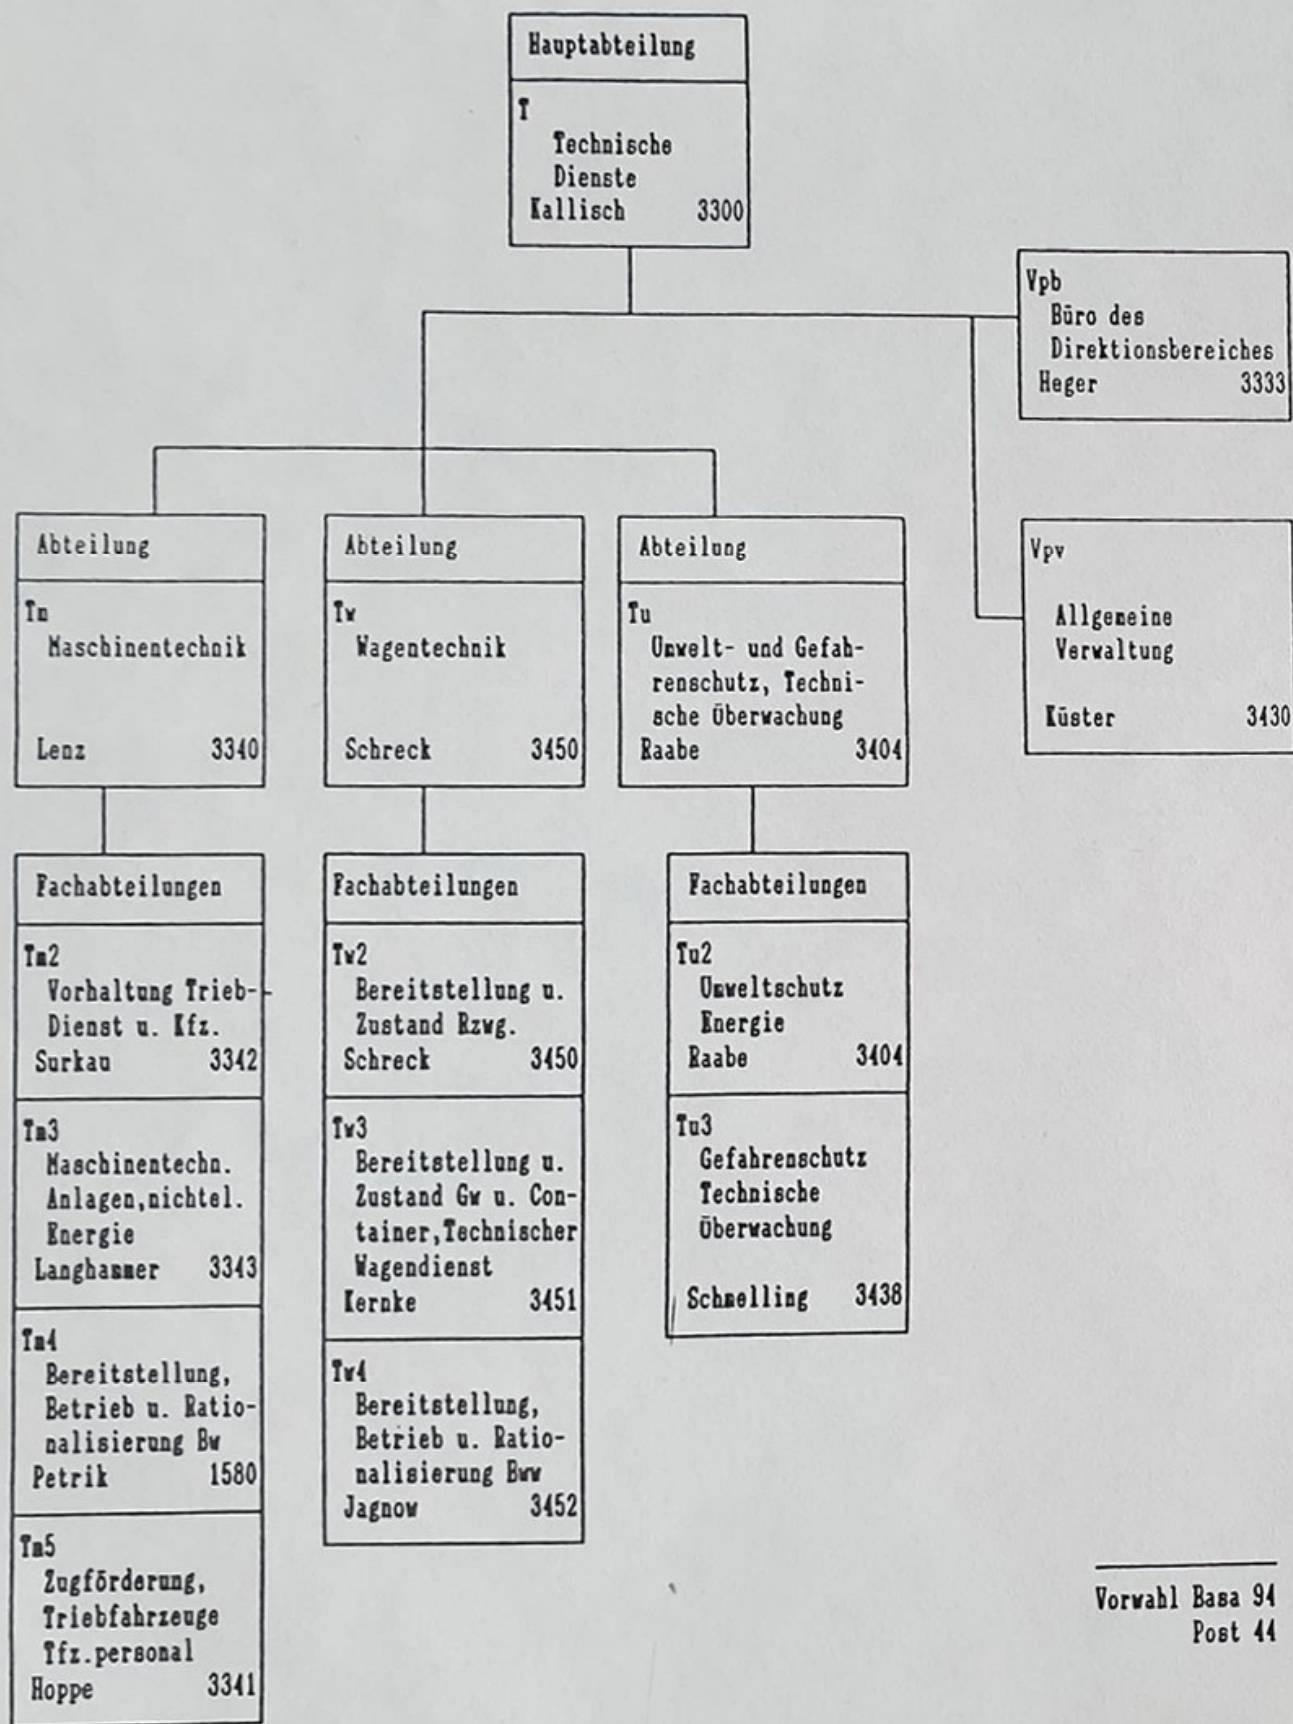

ORGANIGRAMM DER HAUPTABTEILUNG
TECHNISCHE DIENSTE

Vorwahl Basa 94
Post 44