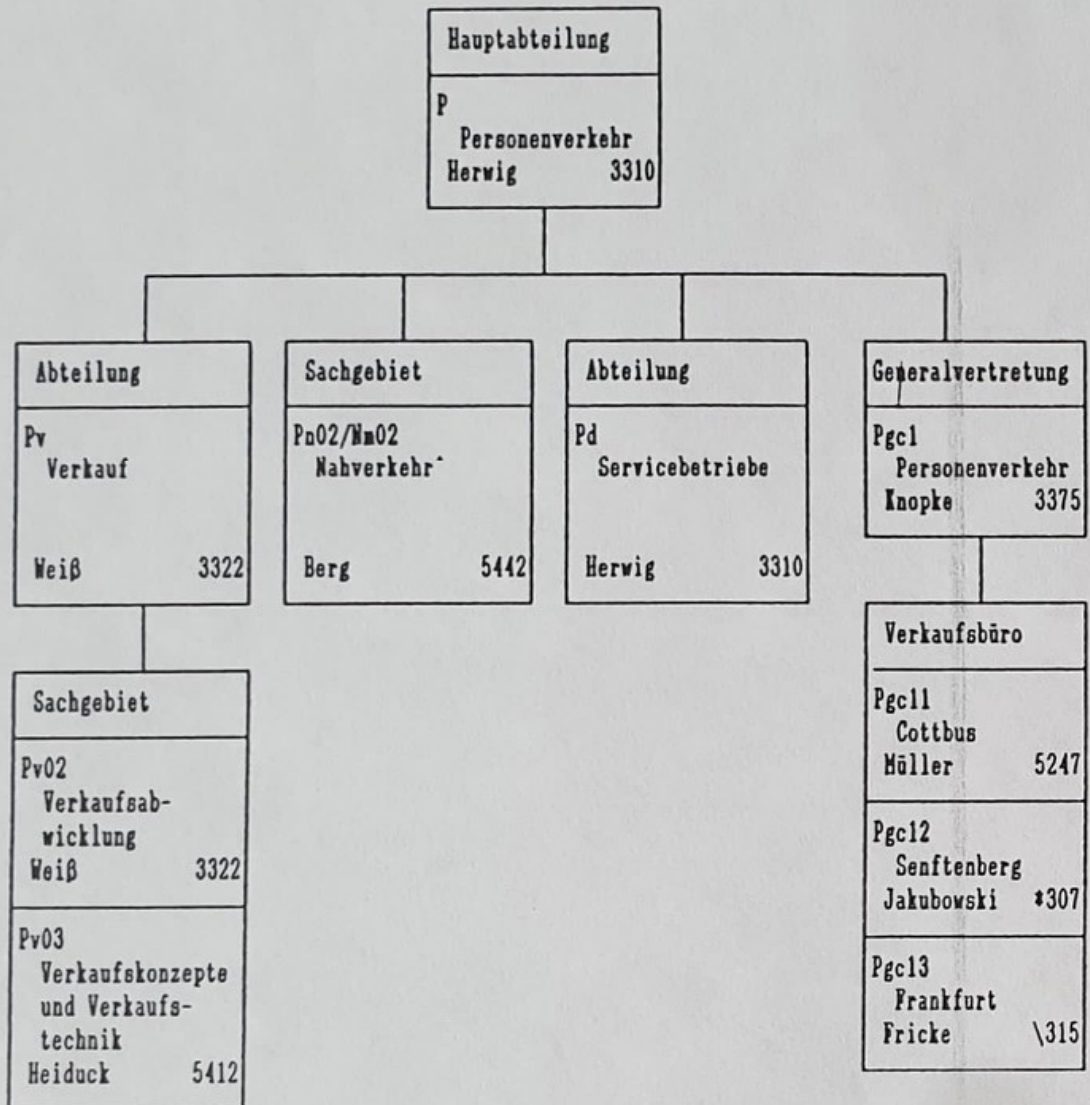

ORGANIGRAMM DER HAUPTABTEILUNG
PERSONENVERKEHR

* fachlich unterstellt der HA N des Direktionsbereiches

Vorwahl Basa 94
Post 44
oder 861 bei mit * gekennzeichneten Nummern
881 bei mit \ gekennzeichneten Nummern