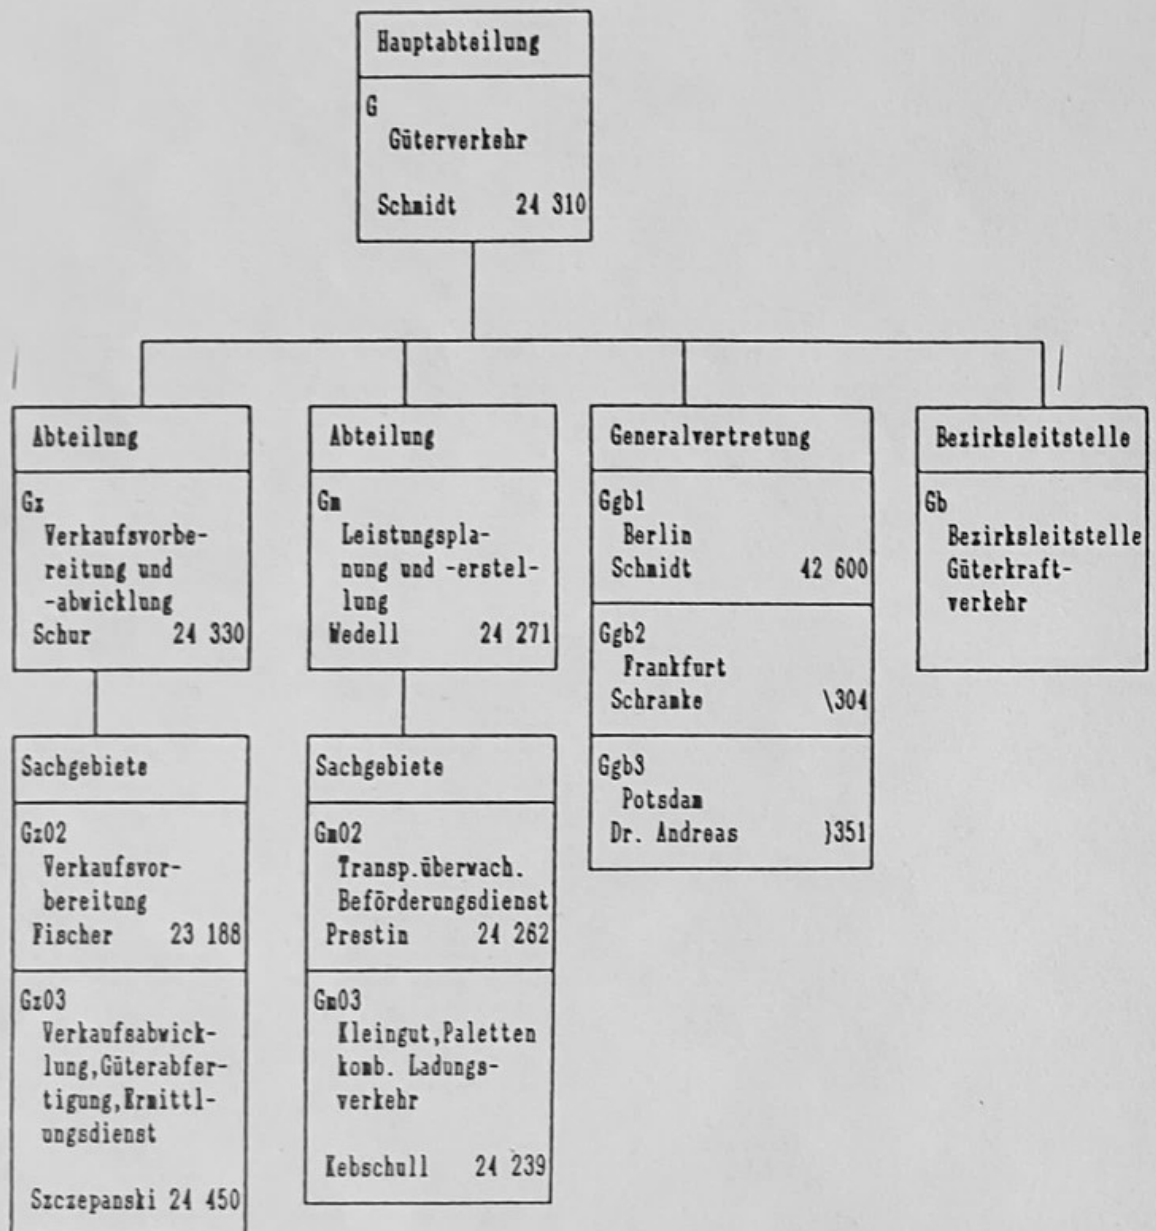

ORGANIGRAMM DER HAUPTABTEILUNG

GÜTERVERKEHR

Vorwahl Basa 99
 Post 49
 oder 881 bei mit \ gekennzeichneten Nummern
 833 bei mit) gekennzeichneten Nummern

ORGANIGRAMM DER HAUPTABTEILUNG

PERSONENVERKEHR

Vorwahl Basa 99