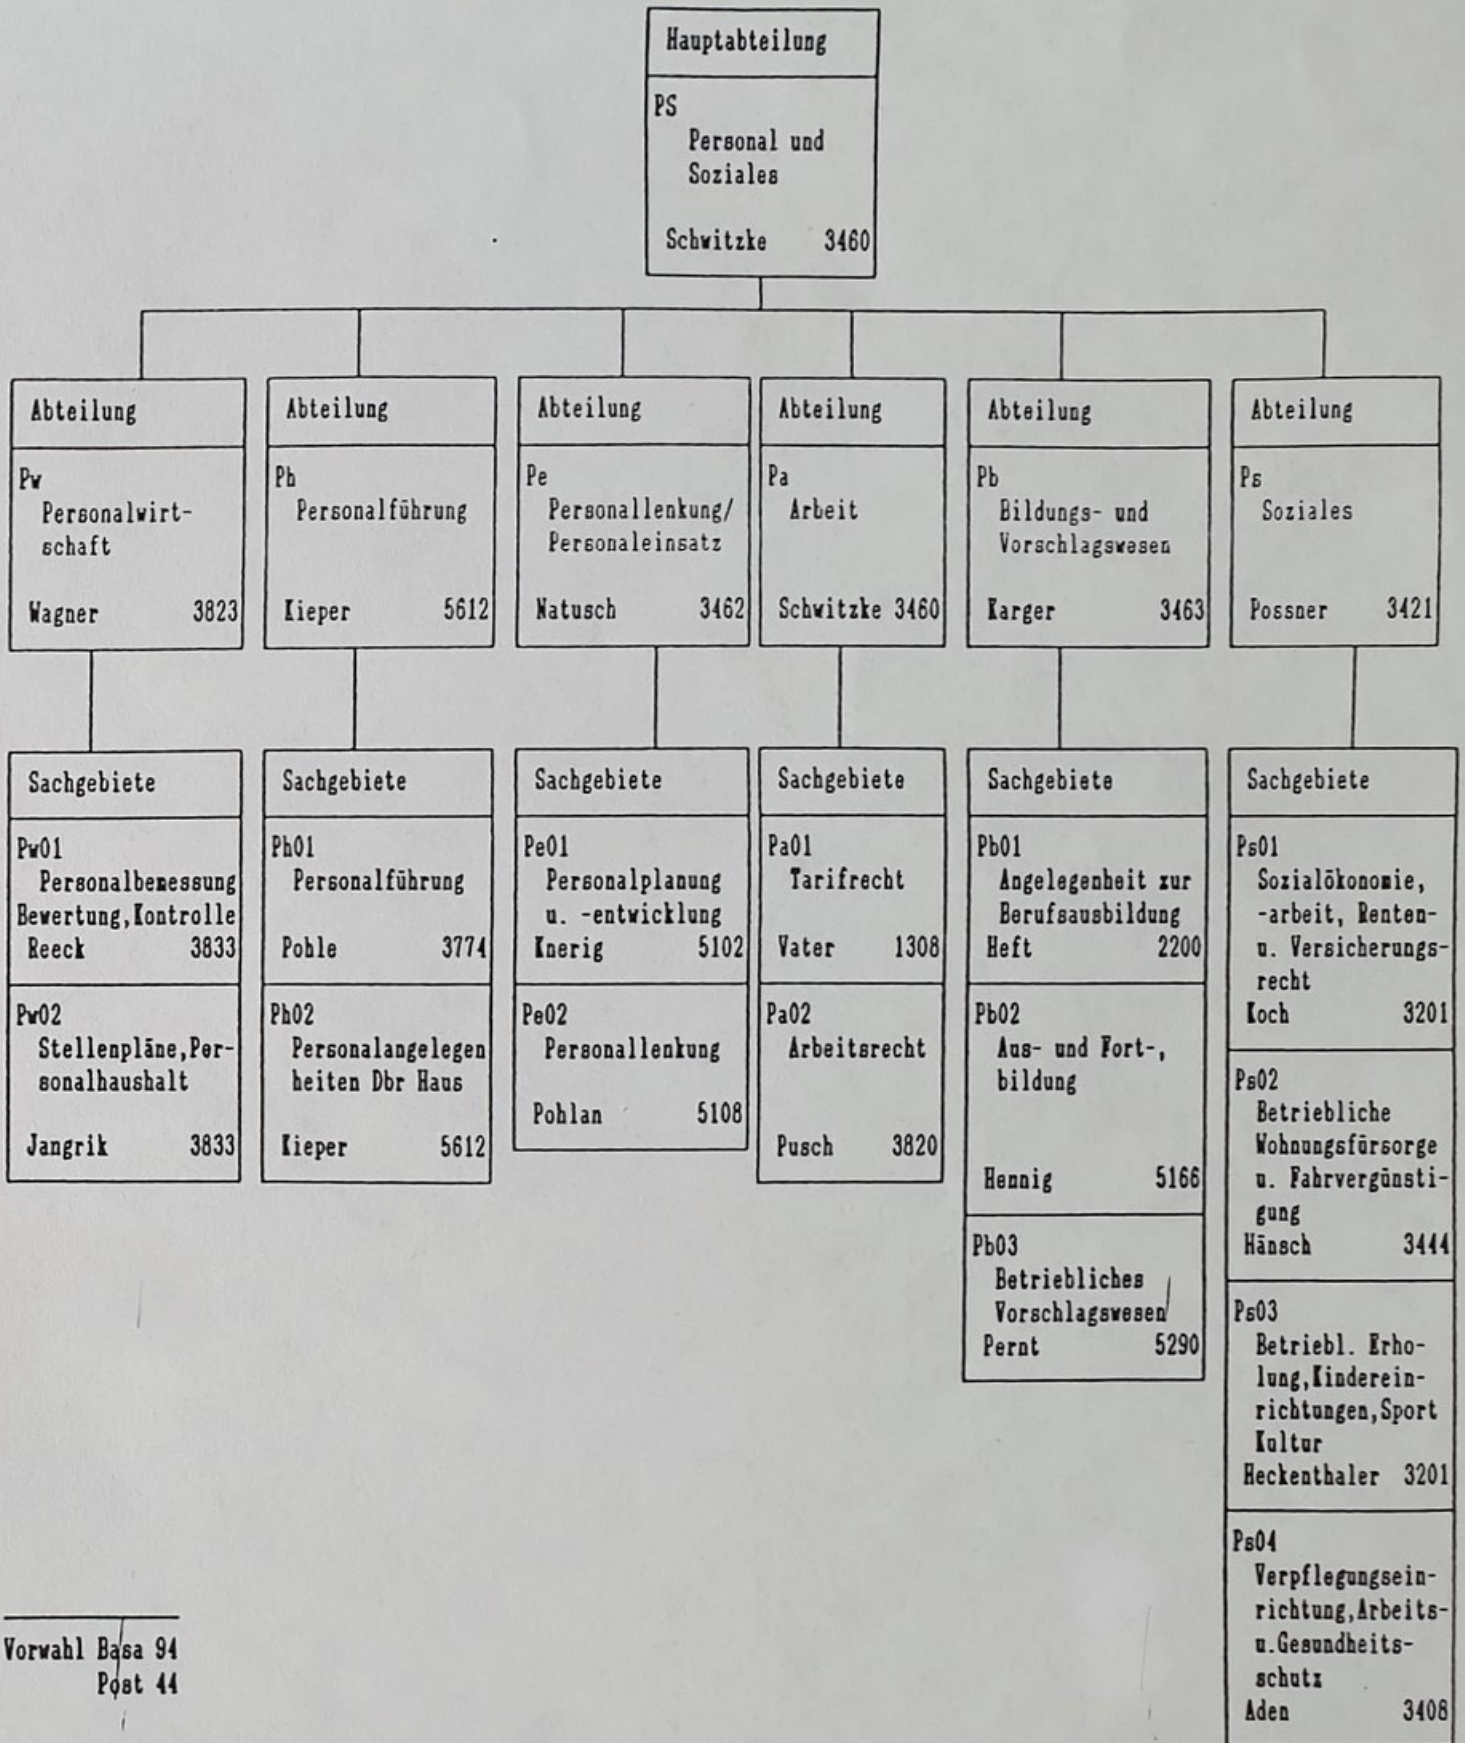

Stand 4. 3. 91

ORGANIGRAMM DER HAUPTABTEILUNG
TECHNISCHE DIENSTE

Vorwahl Basa 94
Post 44

ORGANIGRAMM DER HAUPTABTEILUNG

PERSONAL UND SOZIALES

Vorwahl Basa 94
Post 44

ORGANIGRAMM DES FACHBEREICHES

BAU